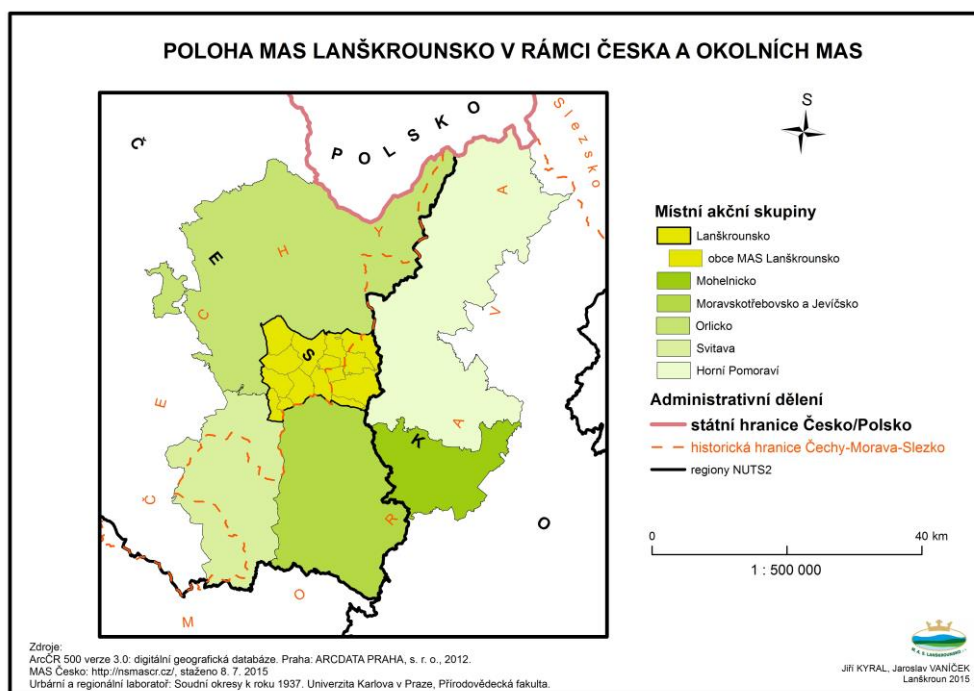

MÍSTNÍ AKČNÍ SKUPINA LANŠKROUNSKO, Z. S.
Nám. J. M. Marků 12, 563 01 Lanškroun